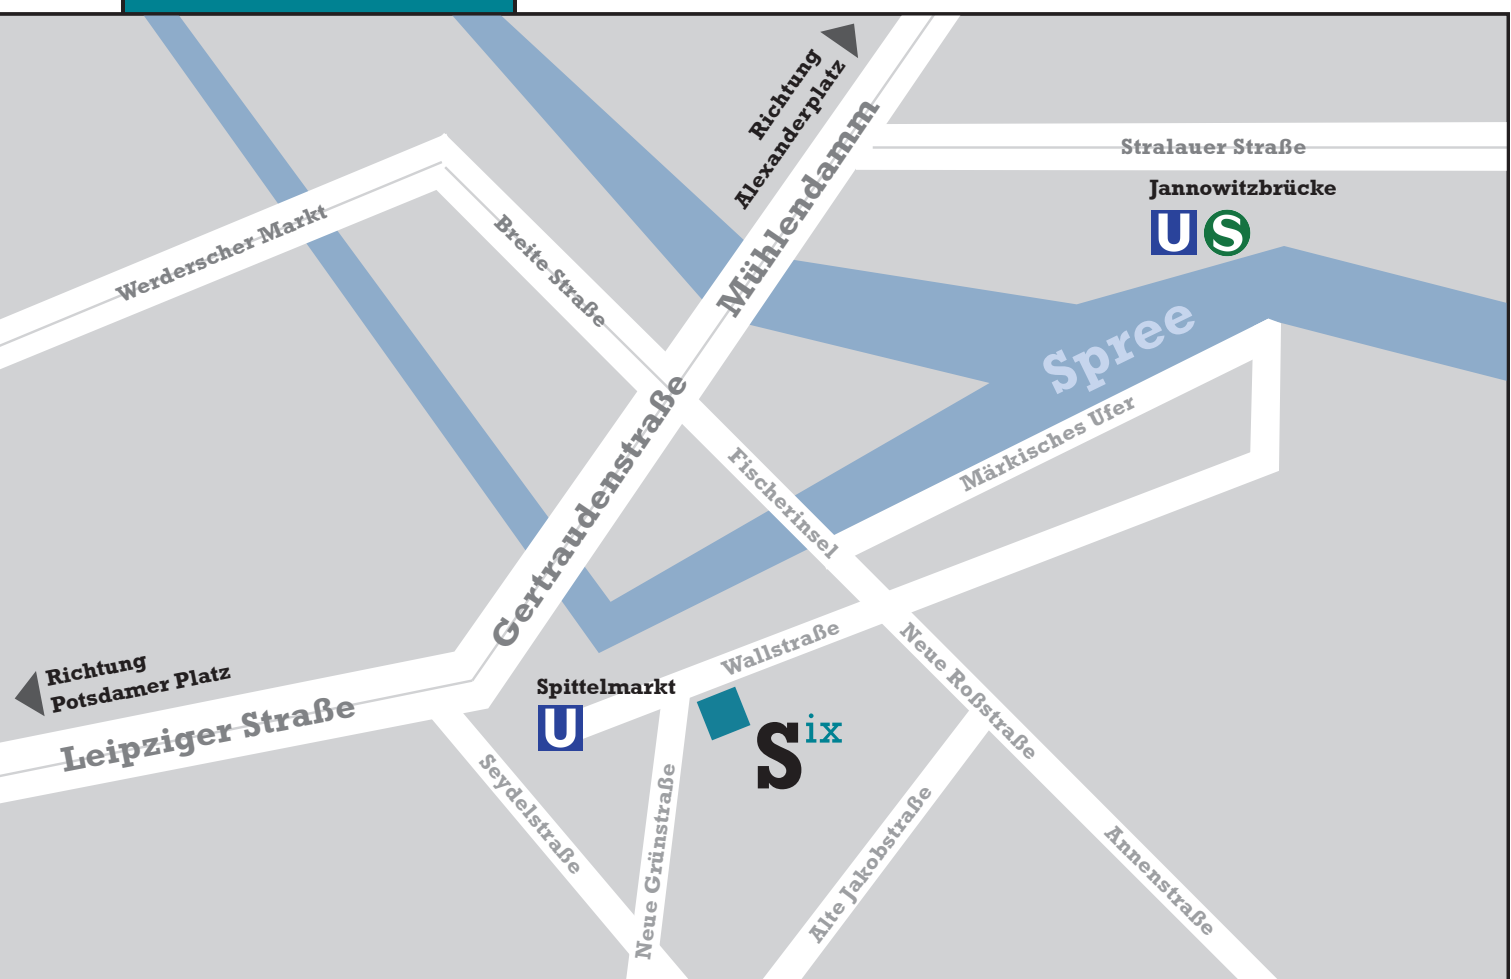

Anfahrt mit dem Auto

Aus Richtung Süd-Osten:

A100 Anschlussstelle Tempelhofer Damm (**B96**) / Mehringdamm / Wilhelmstraße / Leipziger Straße / Seydelstraße / Neue Grünstraße / Wallstraße

Aus Richtung Nord-Osten:

A100 Abfahrt Richtung Lindenberg / Grunertstraße / Mühlendamm / Gertraudenstraße/-brücke / Leipziger Straße / Seydelstraße / Neue Grünstraße / Wallstraße

Aus Richtung Nord-Westen:

A111 Richtung Berlin-Reinickendorf / Berlin-Zentrum / Flughafen Berlin-Tegel / Anschlussstelle Seidelstraße / Scharnweber Straße / Müllerstraße / Sellerstraße (**B96**) / Ben-Gurion-Straße / Potsdamer Straße (**B1**) / Seydelstraße / Neue Grünstraße / Wallstraße

Aus Richtung Süd-Westen:

A100 Abfahrt Kaiserdamm / Bismarckstraße / Ernst-Reuter-Platz / Straße des 17. Juni / Ebertstraße / Potsdamer Straße (**B1**) / Potsdamer Platz / Seydelstraße / Neue Grünstraße / Wallstraße

Anreise mit der U-Bahn

U2:

Bitte bei U-Bahnhof Spittelmarkt aussteigen

Ihr Weg zu Six:

Six Offene Systeme GmbH
Am Wallgraben 99
70565 Stuttgart
Tel +49 (711) 990 91-0
Fax +49 (711) 990 91-99

Six Offene Systeme GmbH
Wallstraße 15
10179 Berlin
Tel +49 (30) 530 00 99-10
Fax +49 (30) 530 00 99-199